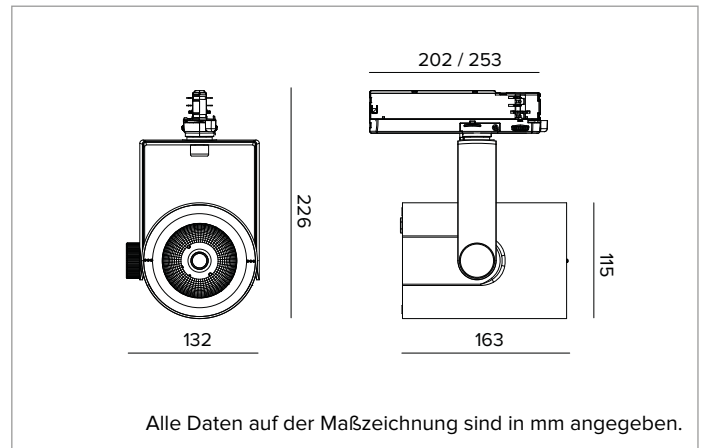

T032MFR930DAPW | RAY 115

Professioneller ausrichtbarer LED-Strahler

	3000K	H(m)	D(m)	Emax(lx)
	Ra90		25°	
Fixture Power	41W	1	0.44	16214
Source Flux	4767lm	2	0.88	4054
Fixture Flux	4035lm	3	1.32	1802
Efficacy	97lm/W	4	1.76	1013
TS833	Imax=3401cd/klm	Imax	16214cd	5
			2.20	649

Optik: REFLEKTOR

Abstrahlwinkel: FL

Optische Effizienz: 85%

Leuchten-Lichtstrom: 4035lm

Lichtausbeute: 97lm/W

Fotobiologische Sicherheit: Risikogruppe 1 (RG 1 = geringes Risiko)

MECHANISCHE MERKMALE

Gehäuse aus lackiertem Druckguss-Aluminium. Frontring aus schwarzem lackiertem Polycarbonat. Ausrichtungsmöglichkeit auf vertikaler Ebene von 0° bis -90° und auf horizontaler Ebene bis 359°. Mechanische Arretierung der Ausrichtung auf vertikaler Ebene und Reibschluss-Arretierung der Ausrichtung auf horizontaler Ebene. Der Schwerpunkt bleibt unabhängig von der Ausrichtung immer auf einer Achse mit der Führungsschiene.

Farbe und Oberfläche: Kreideweiß

Abmessungen: 115

Gewicht: 1,2Kg

Schutzart: IP20

ELEKTRISCHE MERKMALE

Elektronischer Treiber DALI in den Adapter der Stromschiene integriert.

Leistungsaufnahme der Leuchte: 41W