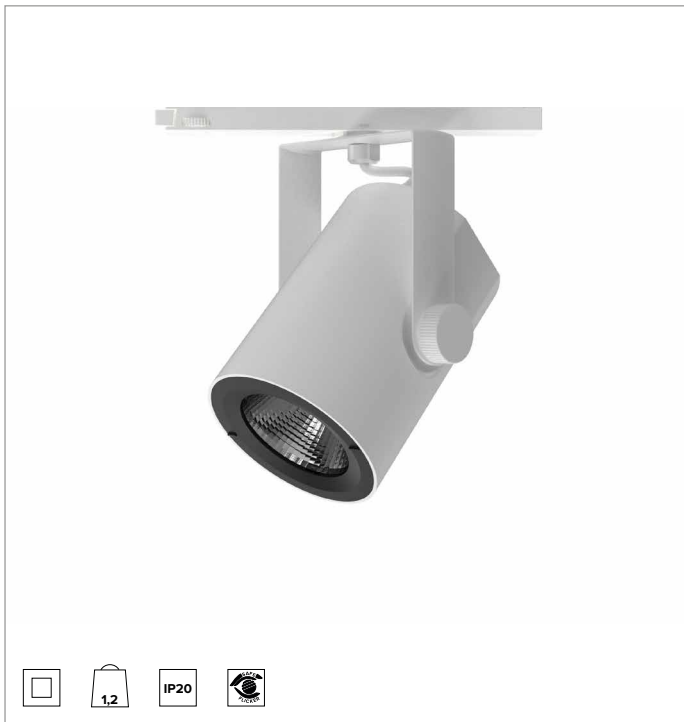

T032MFR930DAPW | RAY 115

Professioneller ausrichtbarer LED-Strahler

	3000K	H(m)	D(m)	Emax(lx)
	Ra90		25°	
Fixture Power	41W	1	0.44	16214
Source Flux	4767lm	2	0.88	4054
Fixture Flux	4035lm	3	1.32	1802
Efficacy	97lm/W	4	1.76	1013
TS833	Imax=3401cd/klm	Imax	16214cd	5
			2.20	649

Ähnliche Farbtemperatur: 3000K

Lebensdauer (L80/B10): >50000h tq +25°C

BELEUCHUNGSTECHNISCHE MERKMALE

Reflektor mit ovalen Facettierungen aus spiegelndem anodisiertem Aluminium. Austauschbare Reflektoren als Zubehör erhältlich.

Optik: REFLEKTOR

Abstrahlwinkel: FL

Optische Effizienz: 85%

Leuchten-Lichtstrom: 4035lm

Lichtausbeute: 97lm/W

Fotobiologische Sicherheit: Risikogruppe 1 (RG 1 = geringes Risiko)

MECHANISCHE MERKMALE

Gehäuse aus lackiertem Druckguss-Aluminium. Frontring aus schwarzem lackiertem Polycarbonat. Ausrichtungsmöglichkeit auf vertikaler Ebene von 0° bis -90° und auf horizontaler Ebene bis 359°. Mechanische Arretierung der Ausrichtung auf vertikaler Ebene und Reibschluss-Arretierung der Ausrichtung auf horizontaler Ebene. Der Schwerpunkt bleibt unabhängig von der Ausrichtung immer auf einer Achse mit der Führungsschiene.

Farbe und Oberfläche: Kreideweiß

Abmessungen: 115

Gewicht: 1,2Kg

Schutzart: IP20

ELEKTRISCHE MERKMALE

Elektronischer Treiber DALI in den Adapter der Stromschiene integriert.

Leistungsaufnahme der Leuchte: 41W